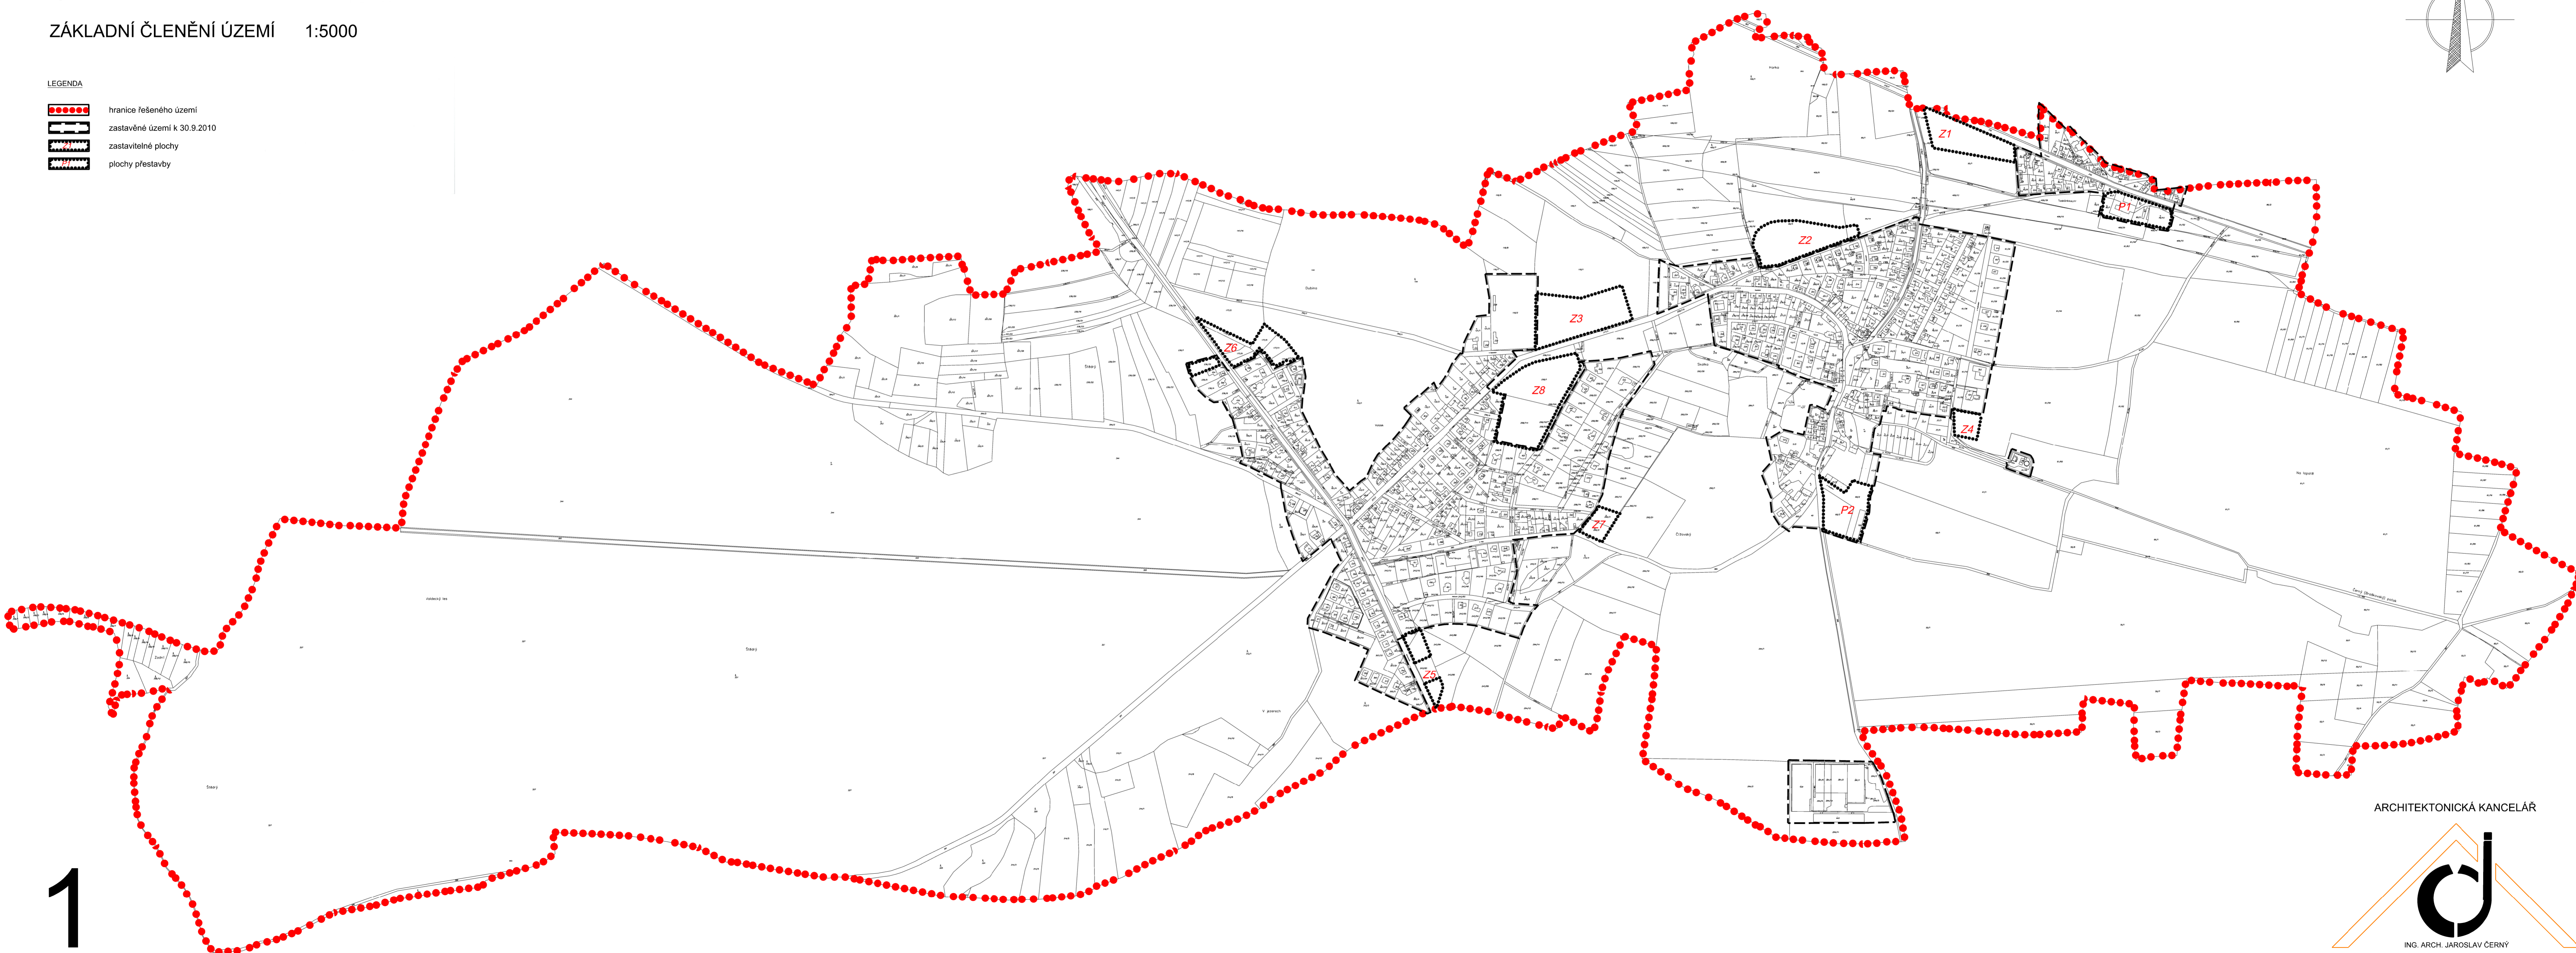

BRAŠKOV

ÚZEMNÍ PLÁN

ZÁKLADNÍ ČLENĚNÍ ÚZEMÍ 1:5000

LEGENDA

- hranice řešeného území
- zastavěné území k 30.9.2010
- zastavitelné plochy
- plochy přestavby

1

ARCHITEKTONICKÁ KANCELÁŘ